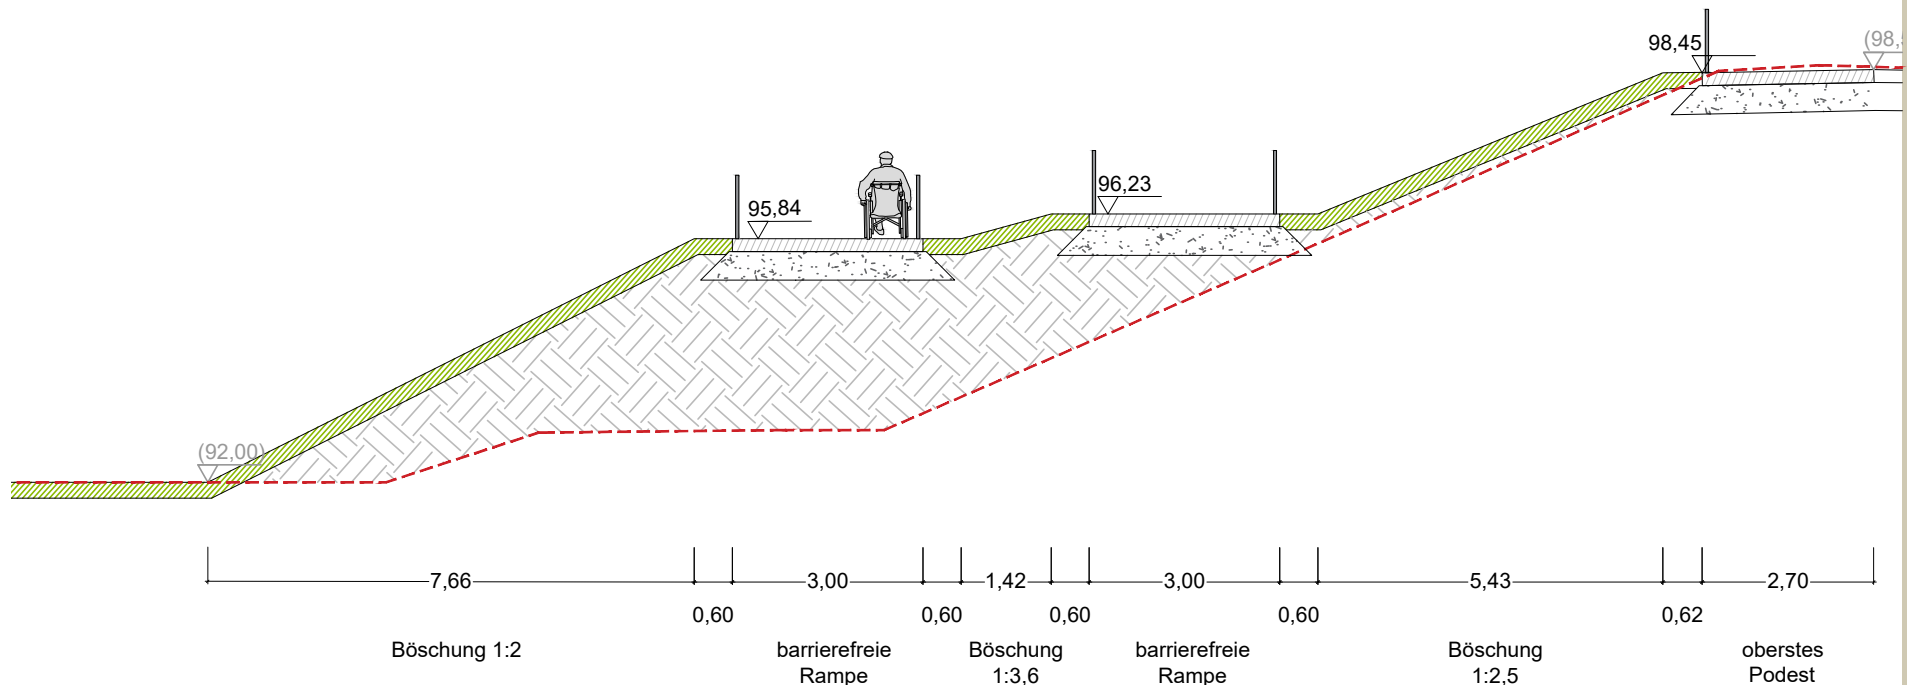

GRÜNZUG NORDOST, RUNDER TISCH 14.11.2018

Hochgestade - aktuelle Planung
Prüfung barrierefreie Rampe zum Wingersbuckel
Variante B

Schnitt A