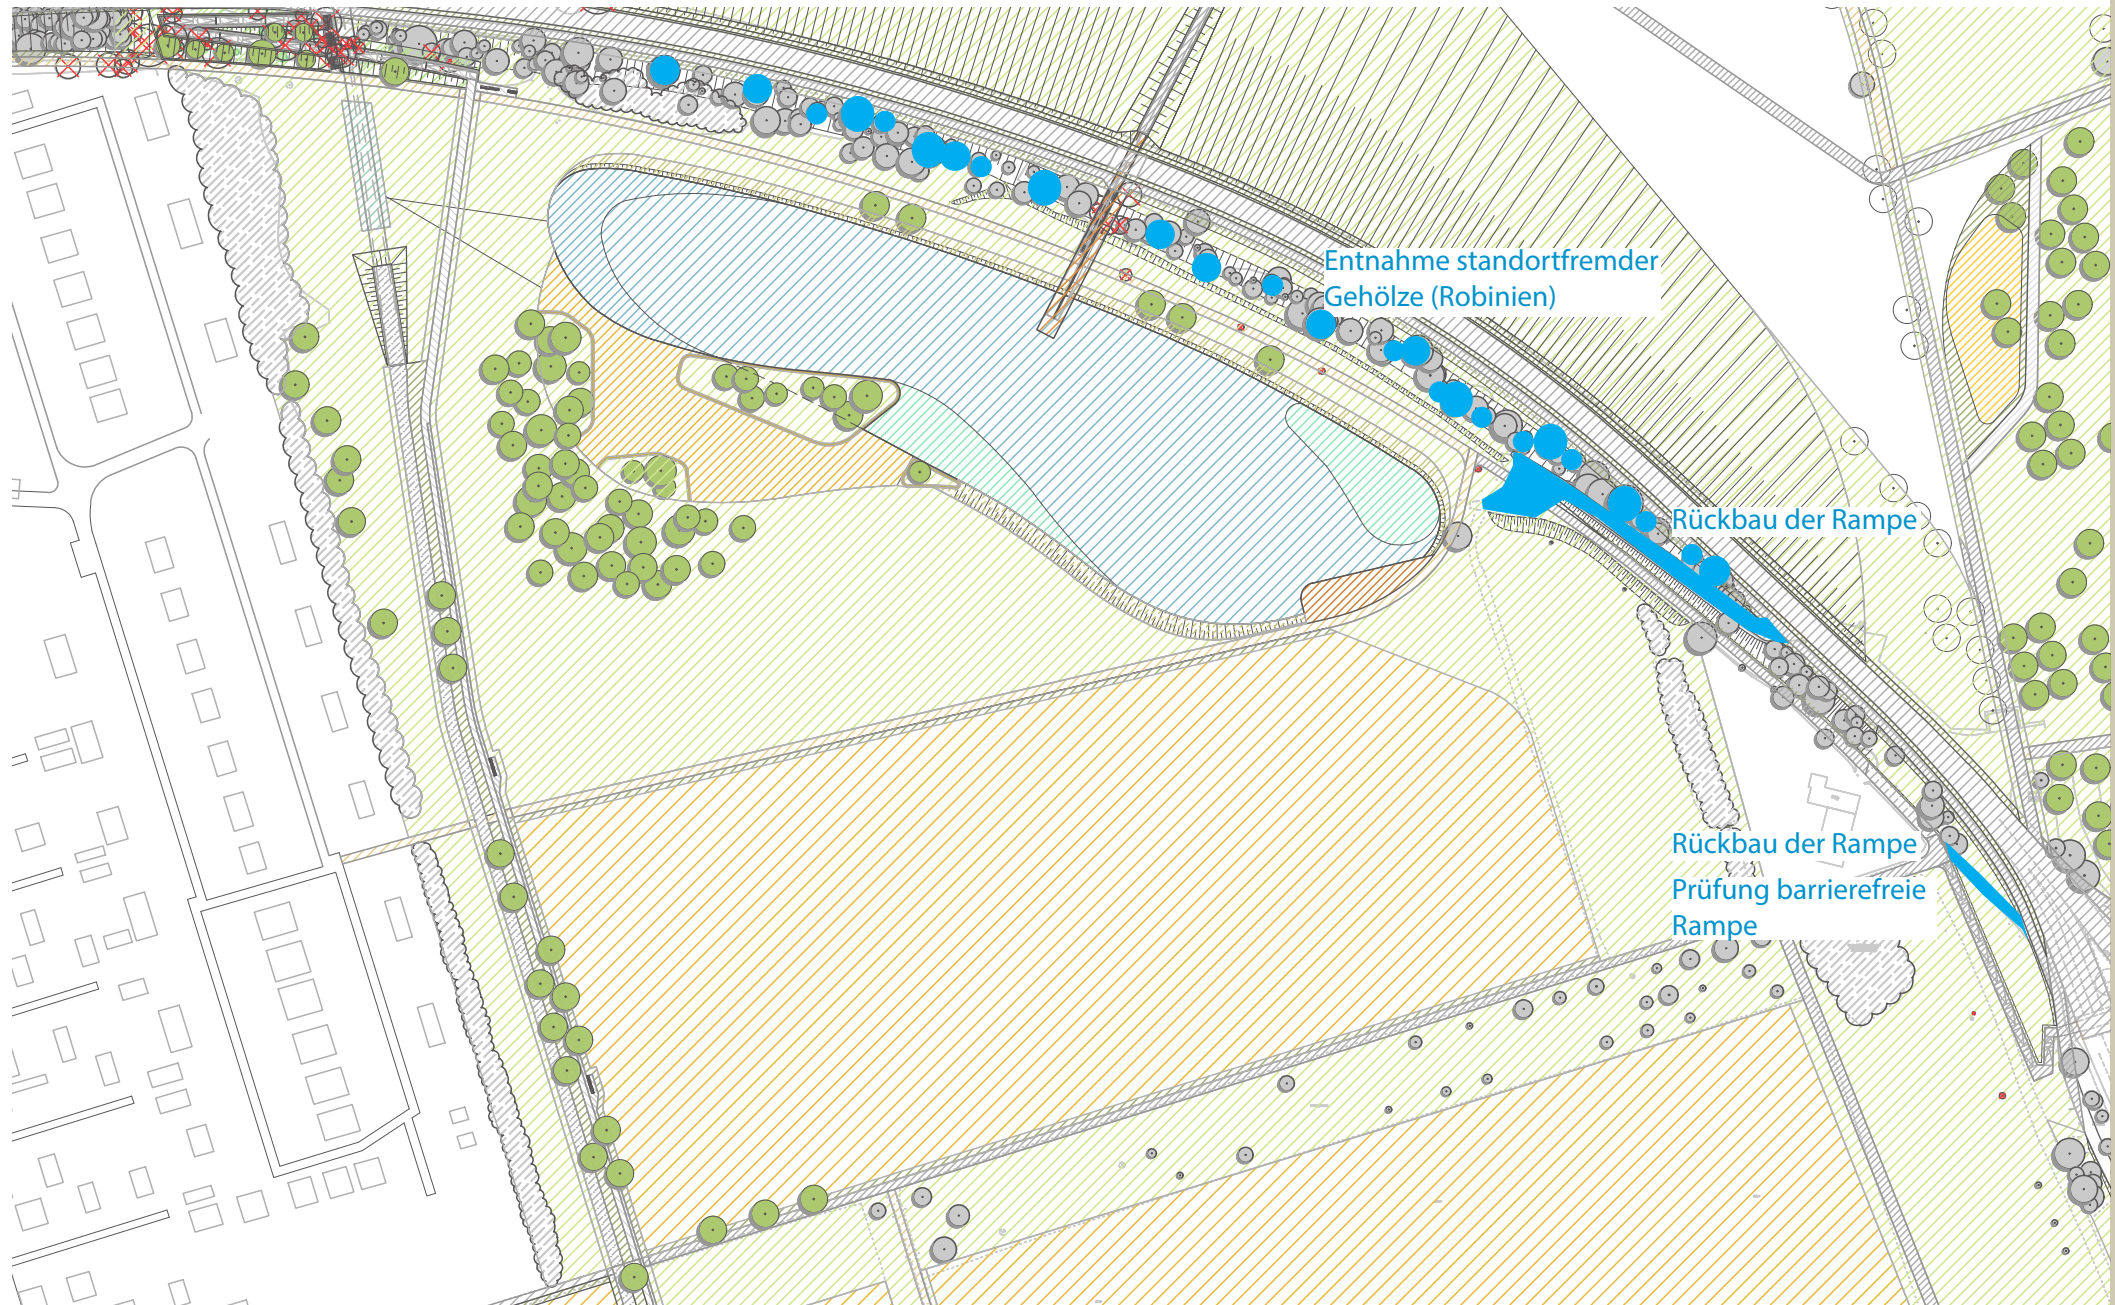

GRÜNZUG NORDOST, RUNDER TISCH 14.11.2018

Lageplan

AUWEIHER

GRÜNZUG NORDOST, RUNDER TISCH 14.11.2018

Auweiher

HOCHGESTADE/ AM AUBUCKEL

GRÜNZUG NORDOST, RUNDER TISCH 14.11.2018

Hochgestade - aktuelle Planung (schematische Darstellung)

GRÜNZUG NORDOST, RUNDER TISCH 14.11.2018

Hochgestade - aktuelle Planung
Prüfung barrierefreie Rampe zum Wingertsbuckel
Variante A

GRÜNZUG NORDOST, RUNDER TISCH 14.11.2018

Hochgestade - aktuelle Planung

Prüfung barrierefreie Rampe zum Wingertsbuckel

Variante A

GRÜNZUG NORDOST, RUNDER TISCH 14.11.2018

Hochgestade - aktuelle Planung
Prüfung barrierefreie Rampe zum Wingertsbuckel
Variante B

GRÜNZUG NORDOST, RUNDER TISCH 14.11.2018

Hochgestade - aktuelle Planung
 Prüfung barrierefreie Rampe zum Wingersbuckel
 Variante B

Lageplan