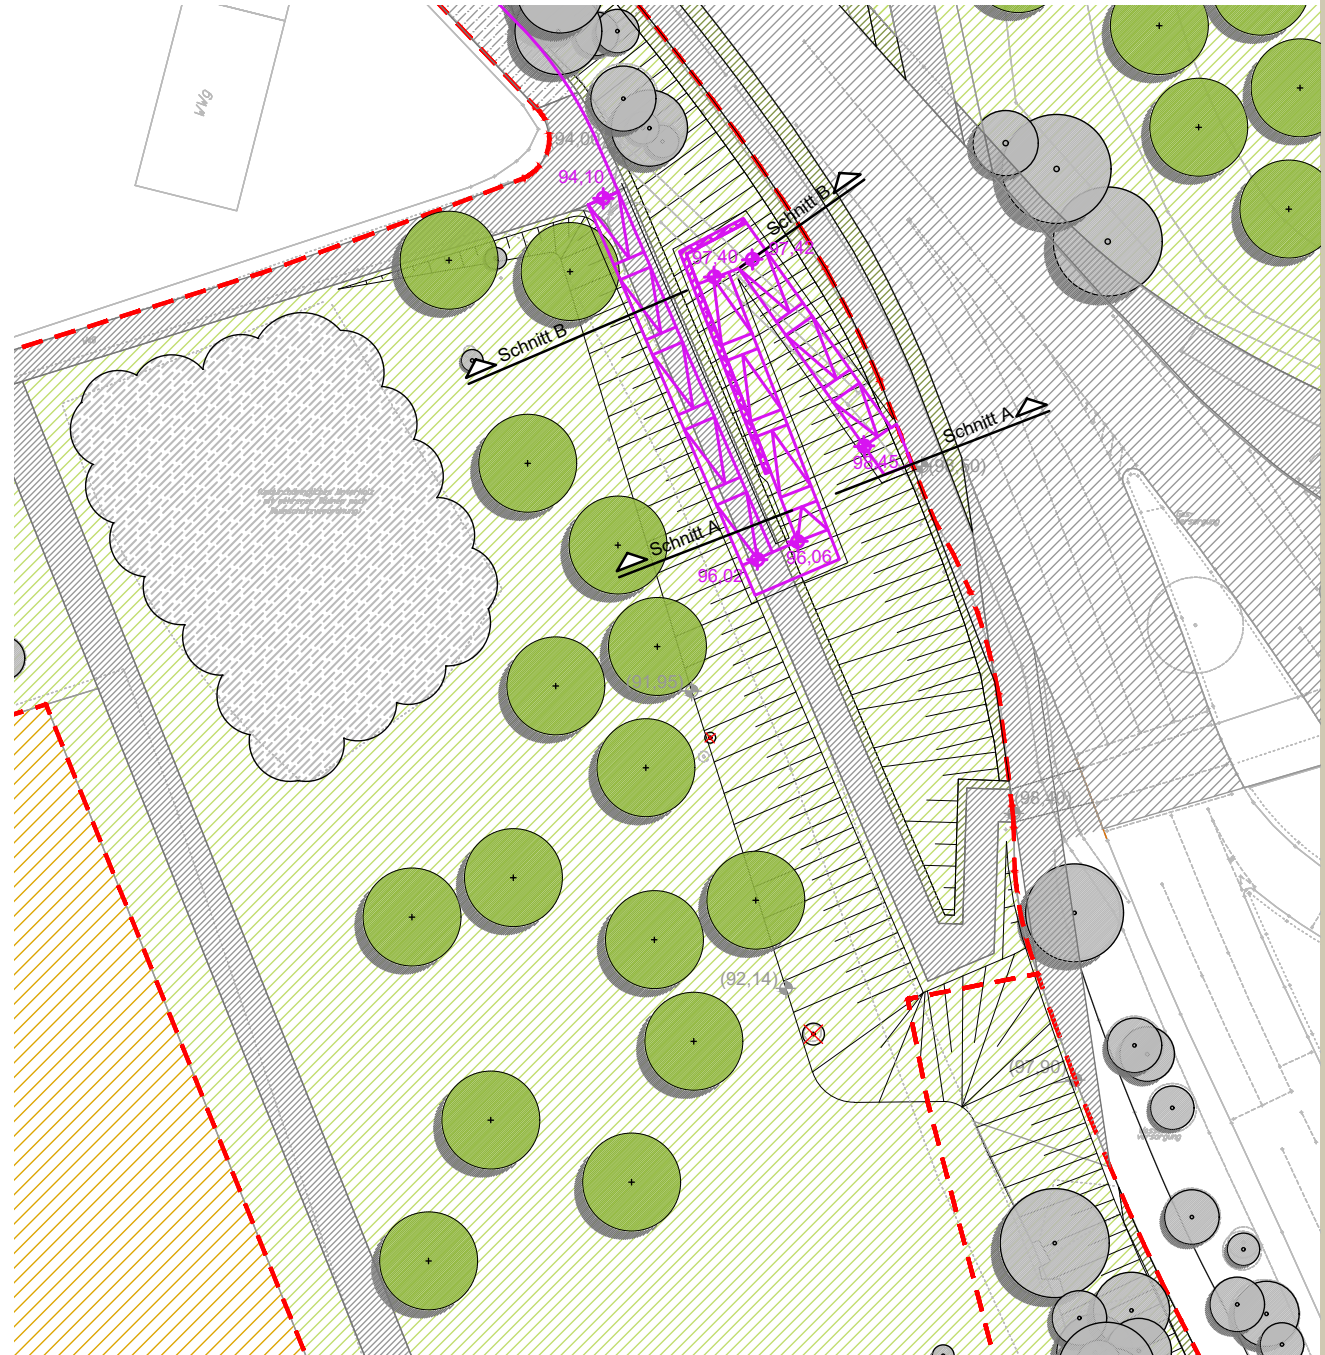

GRÜNZUG NORDOST, RUNDER TISCH 14.11.2018

Lageplan

AUWEIHER

GRÜNZUG NORDOST, RUNDER TISCH 14.11.2018

Auweiher

HOCHGESTADE/ AM AUBUCKEL

GRÜNZUG NORDOST, RUNDER TISCH 14.11.2018

Hochgestade - aktuelle Planung (schematische Darstellung)

GRÜNZUG NORDOST, RUNDER TISCH 14.11.2018

Hochgestade - aktuelle Planung
Prüfung barrierefreie Rampe zum Wingertsbuckel
Variante A

GRÜNZUG NORDOST, RUNDER TISCH 14.11.2018

Hochgestade - aktuelle Planung

Prüfung barrierefreie Rampe zum Wingertsbuckel

Variante A

GRÜNZUG NORDOST, RUNDER TISCH 14.11.2018

Hochgestade - aktuelle Planung
Prüfung barrierefreie Rampe zum Wingertsbuckel
Variante B

GRÜNZUG NORDOST, RUNDER TISCH 14.11.2018

Hochgestade - aktuelle Planung
 Prüfung barrierefreie Rampe zum Wingersbuckel
 Variante B

Lageplan