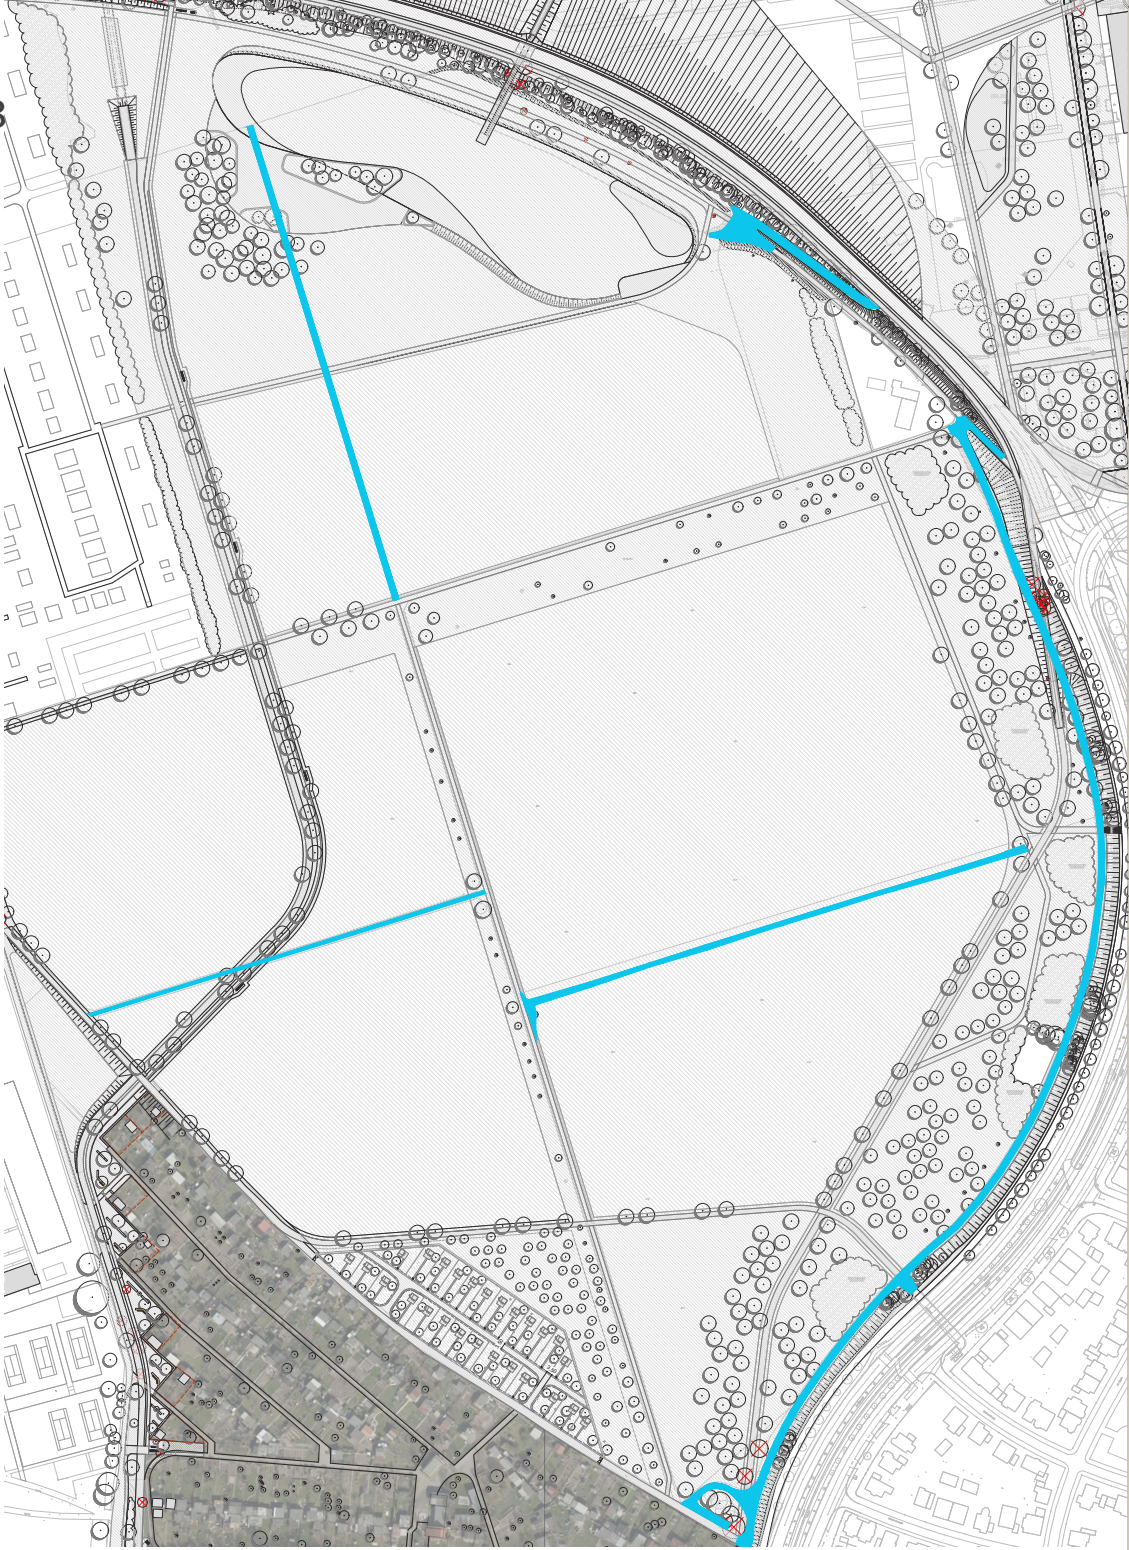

Schnitt B

Schnitt A

KLEINGARTENANLAGE FEUDENHEIM

GRÜNZUG NORDOST, RUNDER TISCH 14.11.2018

Kleingartenanlage Feudenheim - aktueller Planungsstand

VERLAUF RADSCHNELLWEG IN DER AU

GRÜNZUG NORDOST, RUNDER TISCH 14.11.2018

RSW in der Au/ aktueller Stand

WEGEOBERFLÄCHEN IN DER AU

GRÜNZUG NORDOST, RUNDER TISCH 14.11.2018

geplante Wegeoberflächen in der Au

GRÜNZUG NORDOST, RUNDER TISCH 14.11.2018

vollständiger Rückbau Bestandswege Au

NATURERLEBNISPFAD IN DER AU

Naturlehrpfad Feudenheimer Au

GRÜNZUG NORDOST, RUNDER TISCH 14.11.2018

Naturerlebnisraum / Konzept

GRÜNZUG NORDOST, RUNDER TISCH 14.11.2018

Naturerlebnisraum / Ideen

GRÜNZUG NORDOST, RUNDER TISCH 14.11.2018

Lageplan