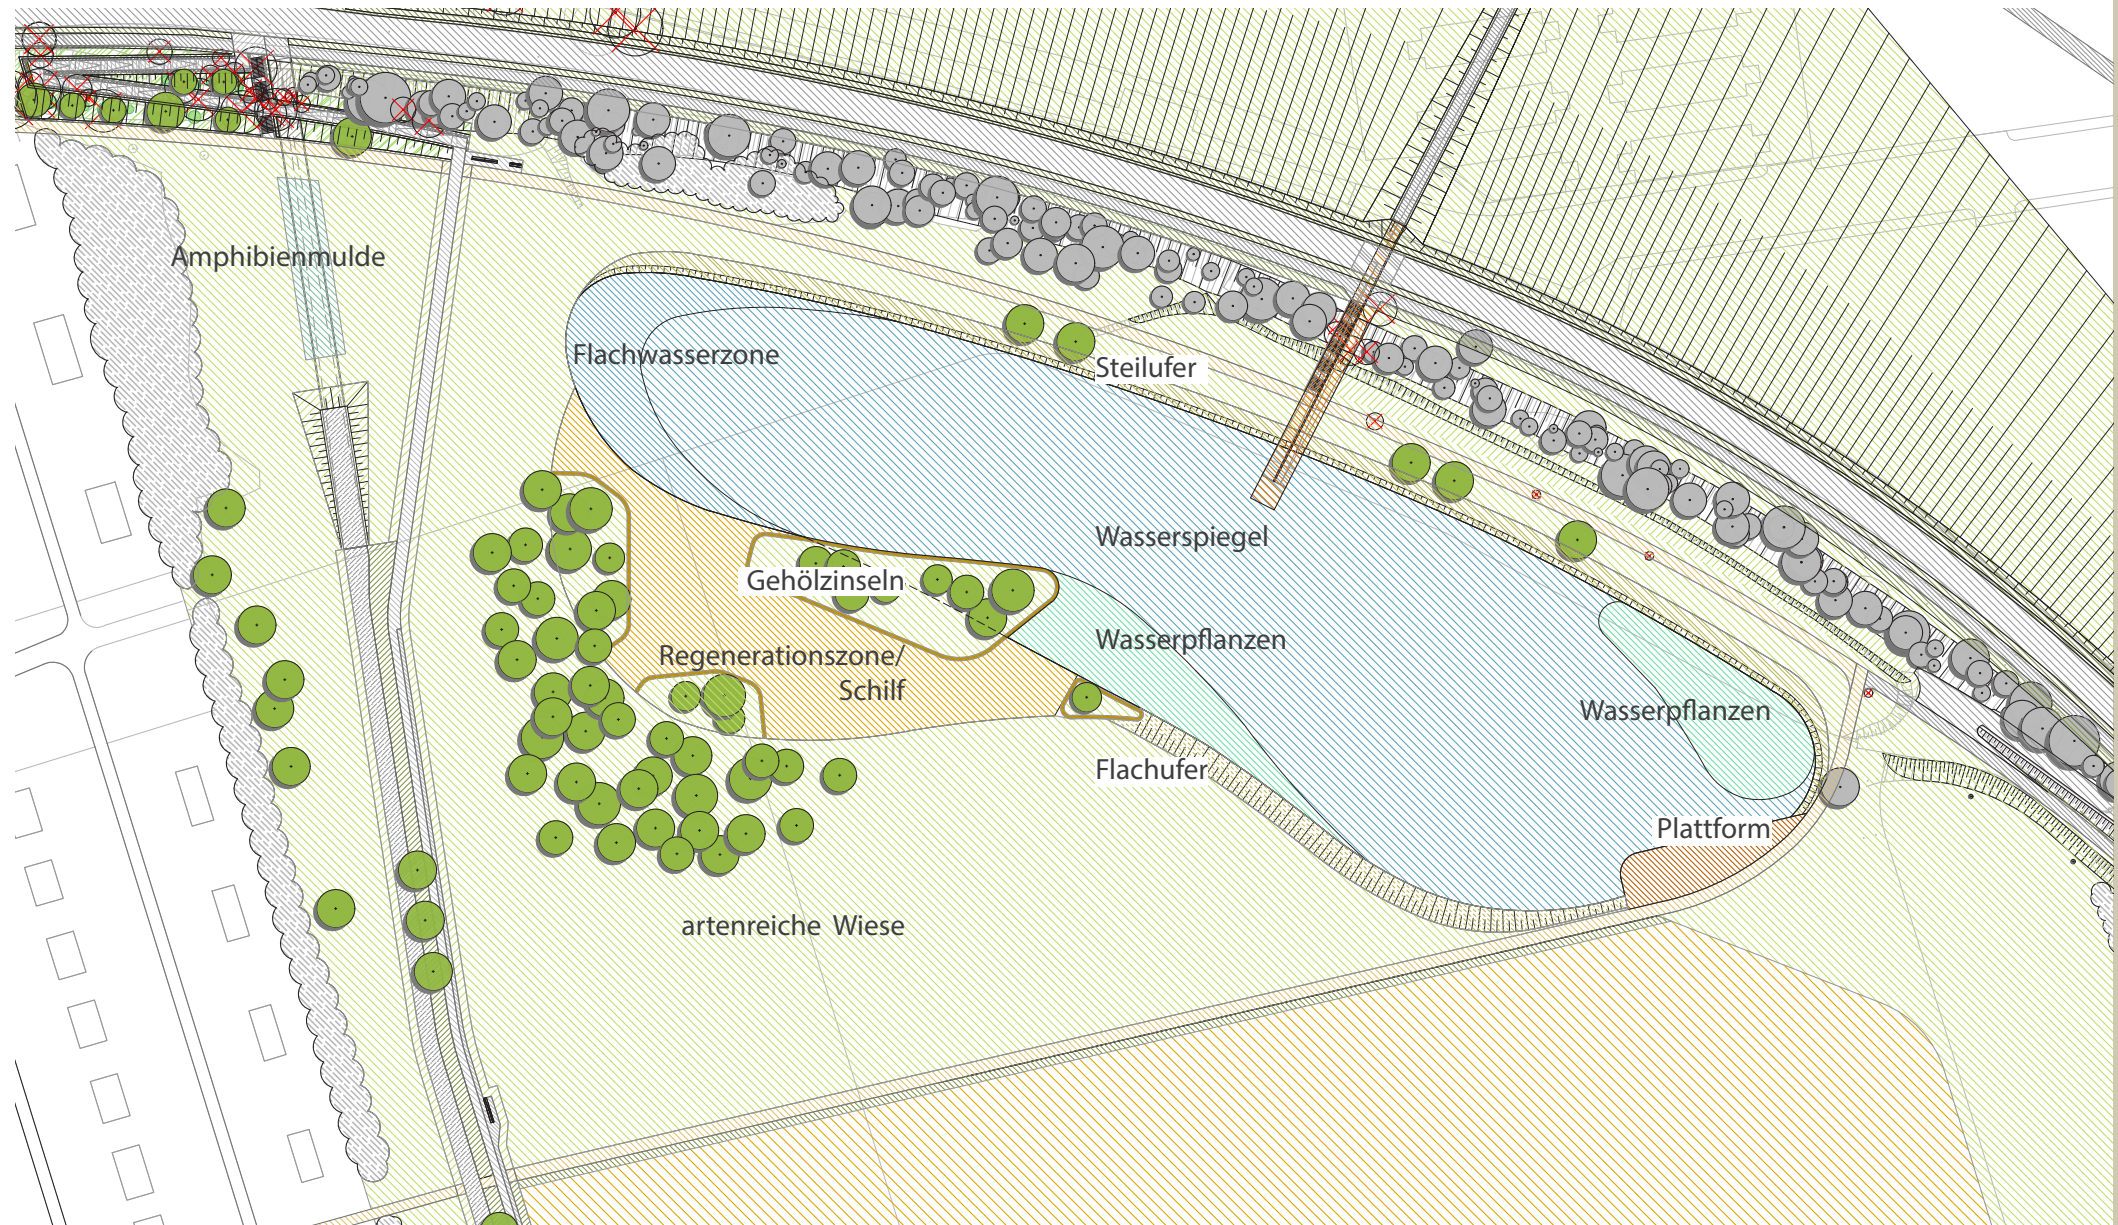

GRÜNZUG NORDOST, RUNDER TISCH 14.11.2018

Lageplan

AUWEIHER

GRÜNZUG NORDOST, RUNDER TISCH 14.11.2018

Auweiher

HOCHGESTADE/ AM AUBUCKEL

GRÜNZUG NORDOST, RUNDER TISCH 14.11.2018

Hochgestade - aktuelle Planung (schematische Darstellung)

GRÜNZUG NORDOST, RUNDER TISCH 14.11.2018

Hochgestade - aktuelle Planung
Prüfung barrierefreie Rampe zum Wingertsbuckel
Variante A

GRÜNZUG NORDOST, RUNDER TISCH 14.11.2018

Hochgestade - aktuelle Planung

Prüfung barrierefreie Rampe zum Wingertsbuckel

Variante A

GRÜNZUG NORDOST, RUNDER TISCH 14.11.2018

Hochgestade - aktuelle Planung
Prüfung barrierefreie Rampe zum Wingertsbuckel
Variante B

GRÜNZUG NORDOST, RUNDER TISCH 14.11.2018

Hochgestade - aktuelle Planung
 Prüfung barrierefreie Rampe zum Wingersbuckel
 Variante B

Lageplan