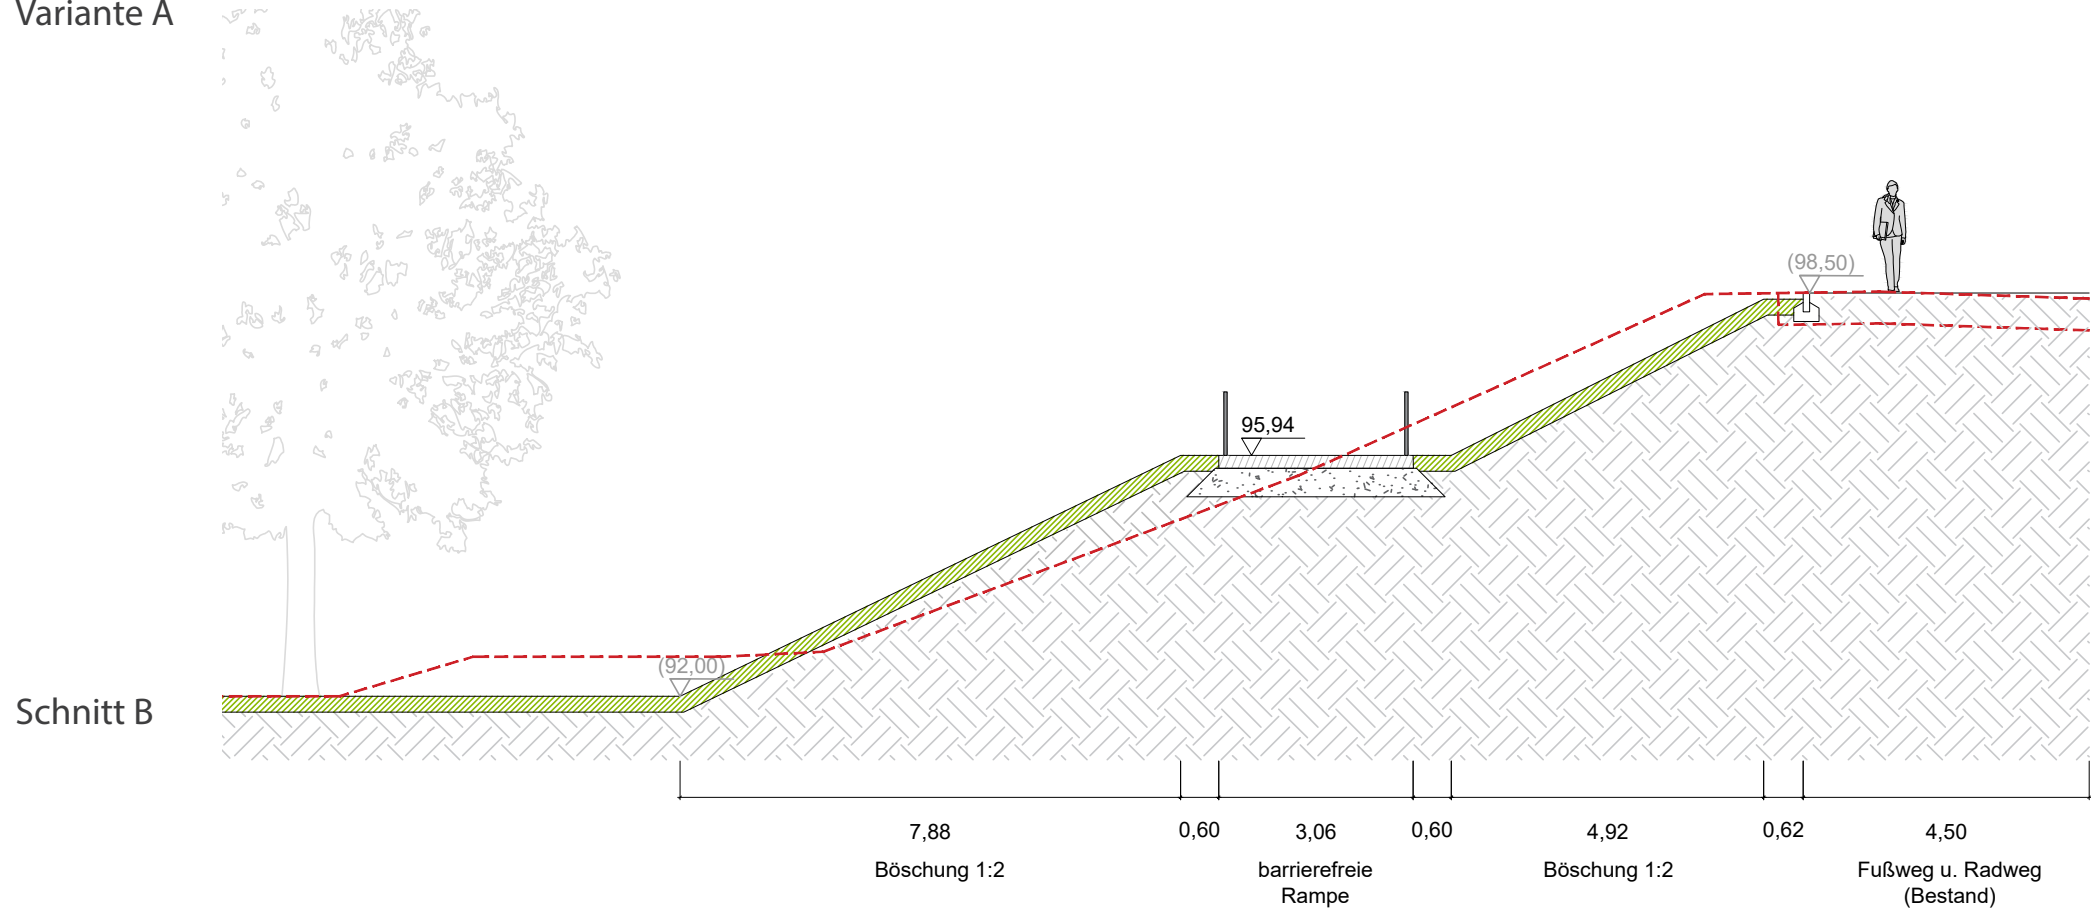

GRÜNZUG NORDOST, RUNDER TISCH 14.11.2018

Lageplan

AUWEIHER

GRÜNZUG NORDOST, RUNDER TISCH 14.11.2018

Auweiher

HOCHGESTADE/ AM AUBUCKEL

GRÜNZUG NORDOST, RUNDER TISCH 14.11.2018

Hochgestade - aktuelle Planung (schematische Darstellung)

GRÜNZUG NORDOST, RUNDER TISCH 14.11.2018

Hochgestade - aktuelle Planung
Prüfung barrierefreie Rampe zum Wingertsbuckel
Variante A

GRÜNZUG NORDOST, RUNDER TISCH 14.11.2018

Hochgestade - aktuelle Planung

Prüfung barrierefreie Rampe zum Wingertsbuckel

Variante A

GRÜNZUG NORDOST, RUNDER TISCH 14.11.2018

Hochgestade - aktuelle Planung
Prüfung barrierefreie Rampe zum Wingertsbuckel
Variante B

GRÜNZUG NORDOST, RUNDER TISCH 14.11.2018

Hochgestade - aktuelle Planung
 Prüfung barrierefreie Rampe zum Wingersbuckel
 Variante B

Lageplan