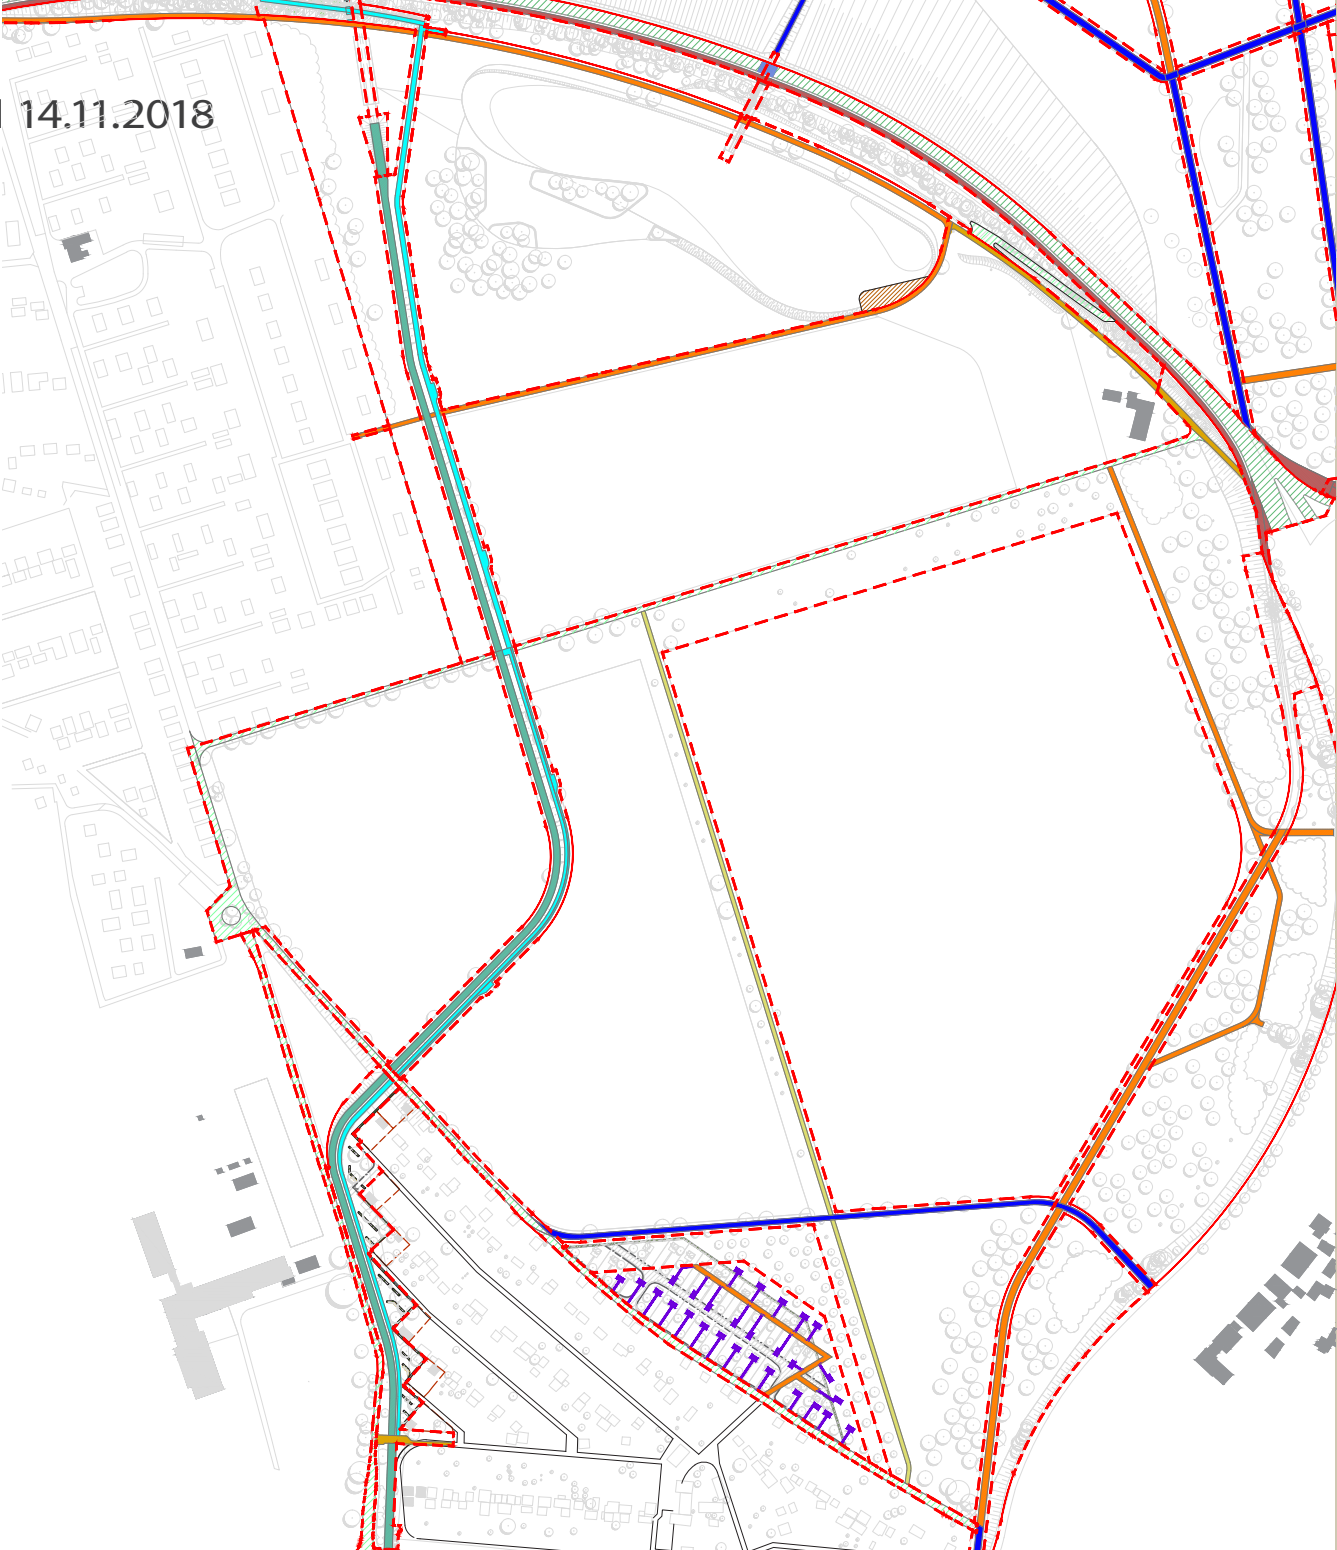

GRÜNZUG NORDOST, RUNDER TISCH 14.11.2018

Lageplan

AUWEIHER

GRÜNZUG NORDOST, RUNDER TISCH 14.11.2018

Auweiher

HOCHGESTADE/ AM AUBUCKEL

GRÜNZUG NORDOST, RUNDER TISCH 14.11.2018

Hochgestade - aktuelle Planung (schematische Darstellung)

Schnitt B

Schnitt A

KLEINGARTENANLAGE FEUDENHEIM

GRÜNZUG NORDOST, RUNDER TISCH 14.11.2018

Kleingartenanlage Feudenheim - aktueller Planungsstand

VERLAUF RADSCHNELLWEG IN DER AU

GRÜNZUG NORDOST, RUNDER TISCH 14.11.2018

RSW in der Au/ aktueller Stand

WEGEOBERFLÄCHEN IN DER AU

GRÜNZUG NORDOST, RUNDER TISCH 14.11.2018

geplante Wegeoberflächen in der Au

GRÜNZUG NORDOST, RUNDER TISCH 14.11.2018

vollständiger Rückbau Bestandswege Au

Lageplan