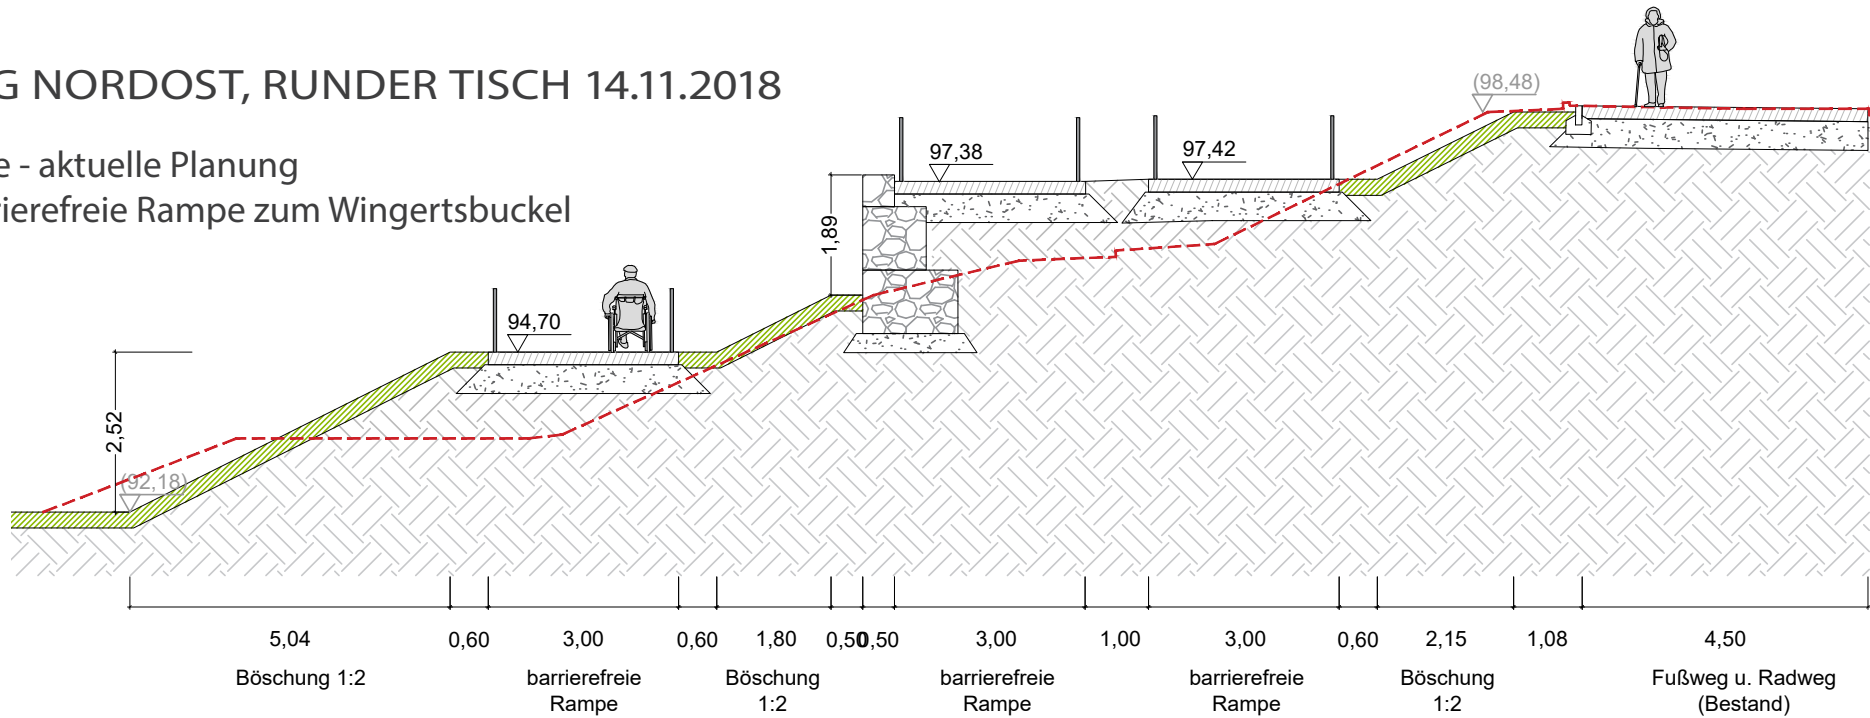

GRÜNZUG NORDOST, RUNDER TISCH 14.11.2018

Hochgestade - aktuelle Planung
Prüfung barrierefreie Rampe zum Wingertsbuckel
Variante A

GRÜNZUG NORDOST, RUNDER TISCH 14.11.2018

Hochgestade - aktuelle Planung

Prüfung barrierefreie Rampe zum Wingertsbuckel

Variante A

GRÜNZUG NORDOST, RUNDER TISCH 14.11.2018

Hochgestade - aktuelle Planung
Prüfung barrierefreie Rampe zum Wingertsbuckel
Variante B

GRÜNZUG NORDOST, RUNDER TISCH 14.11.2018

Hochgestade - aktuelle Planung
 Prüfung barrierefreie Rampe zum Wingersbuckel
 Variante B

Schnitt B

Schnitt A

KLEINGARTENANLAGE FEUDENHEIM

GRÜNZUG NORDOST, RUNDER TISCH 14.11.2018

Kleingartenanlage Feudenheim - aktueller Planungsstand

VERLAUF RADSCHNELLWEG IN DER AU

GRÜNZUG NORDOST, RUNDER TISCH 14.11.2018

Lageplan