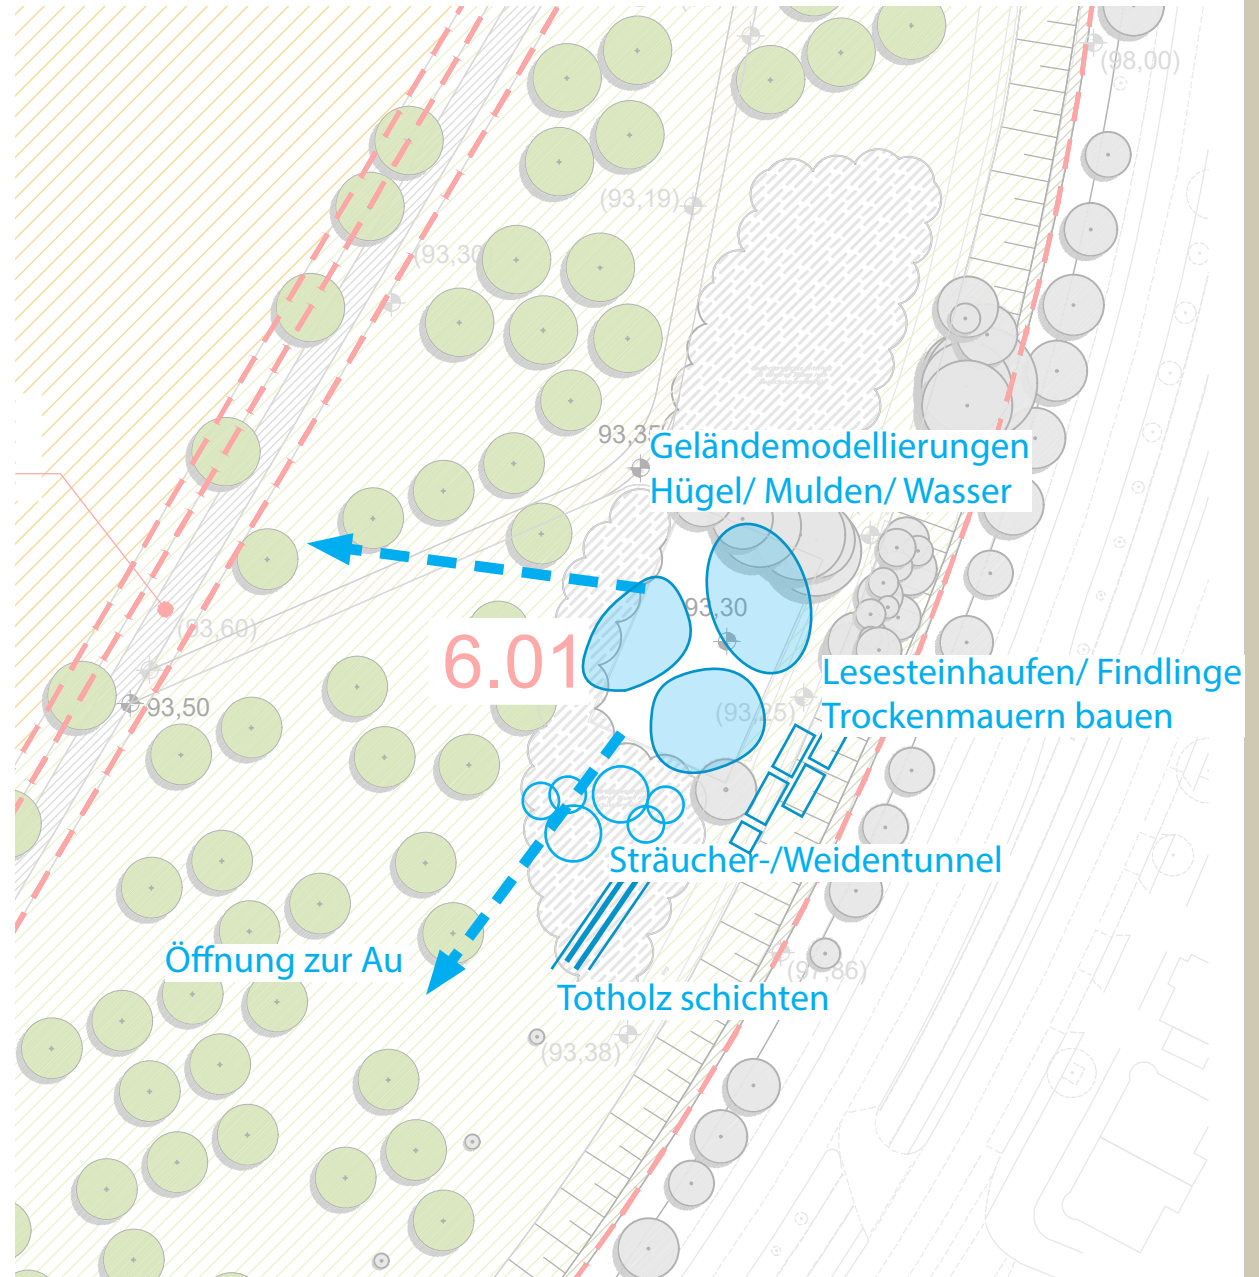

Schnitt B

Schnitt A

KLEINGARTENANLAGE FEUDENHEIM

GRÜNZUG NORDOST, RUNDER TISCH 14.11.2018

Kleingartenanlage Feudenheim - aktueller Planungsstand

VERLAUF RADSCHNELLWEG IN DER AU

GRÜNZUG NORDOST, RUNDER TISCH 14.11.2018

RSW in der Au/ aktueller Stand

WEGEOBERFLÄCHEN IN DER AU

GRÜNZUG NORDOST, RUNDER TISCH 14.11.2018

geplante Wegeoberflächen in der Au

GRÜNZUG NORDOST, RUNDER TISCH 14.11.2018

vollständiger Rückbau Bestandswege Au

NATURERLEBNISPFAD IN DER AU

Naturlehrpfad Feudenheimer Au

GRÜNZUG NORDOST, RUNDER TISCH 14.11.2018

Naturerlebnisraum / Konzept

GRÜNZUG NORDOST, RUNDER TISCH 14.11.2018

Naturerlebnisraum / Ideen

GRÜNZUG NORDOST, RUNDER TISCH 14.11.2018

Lageplan