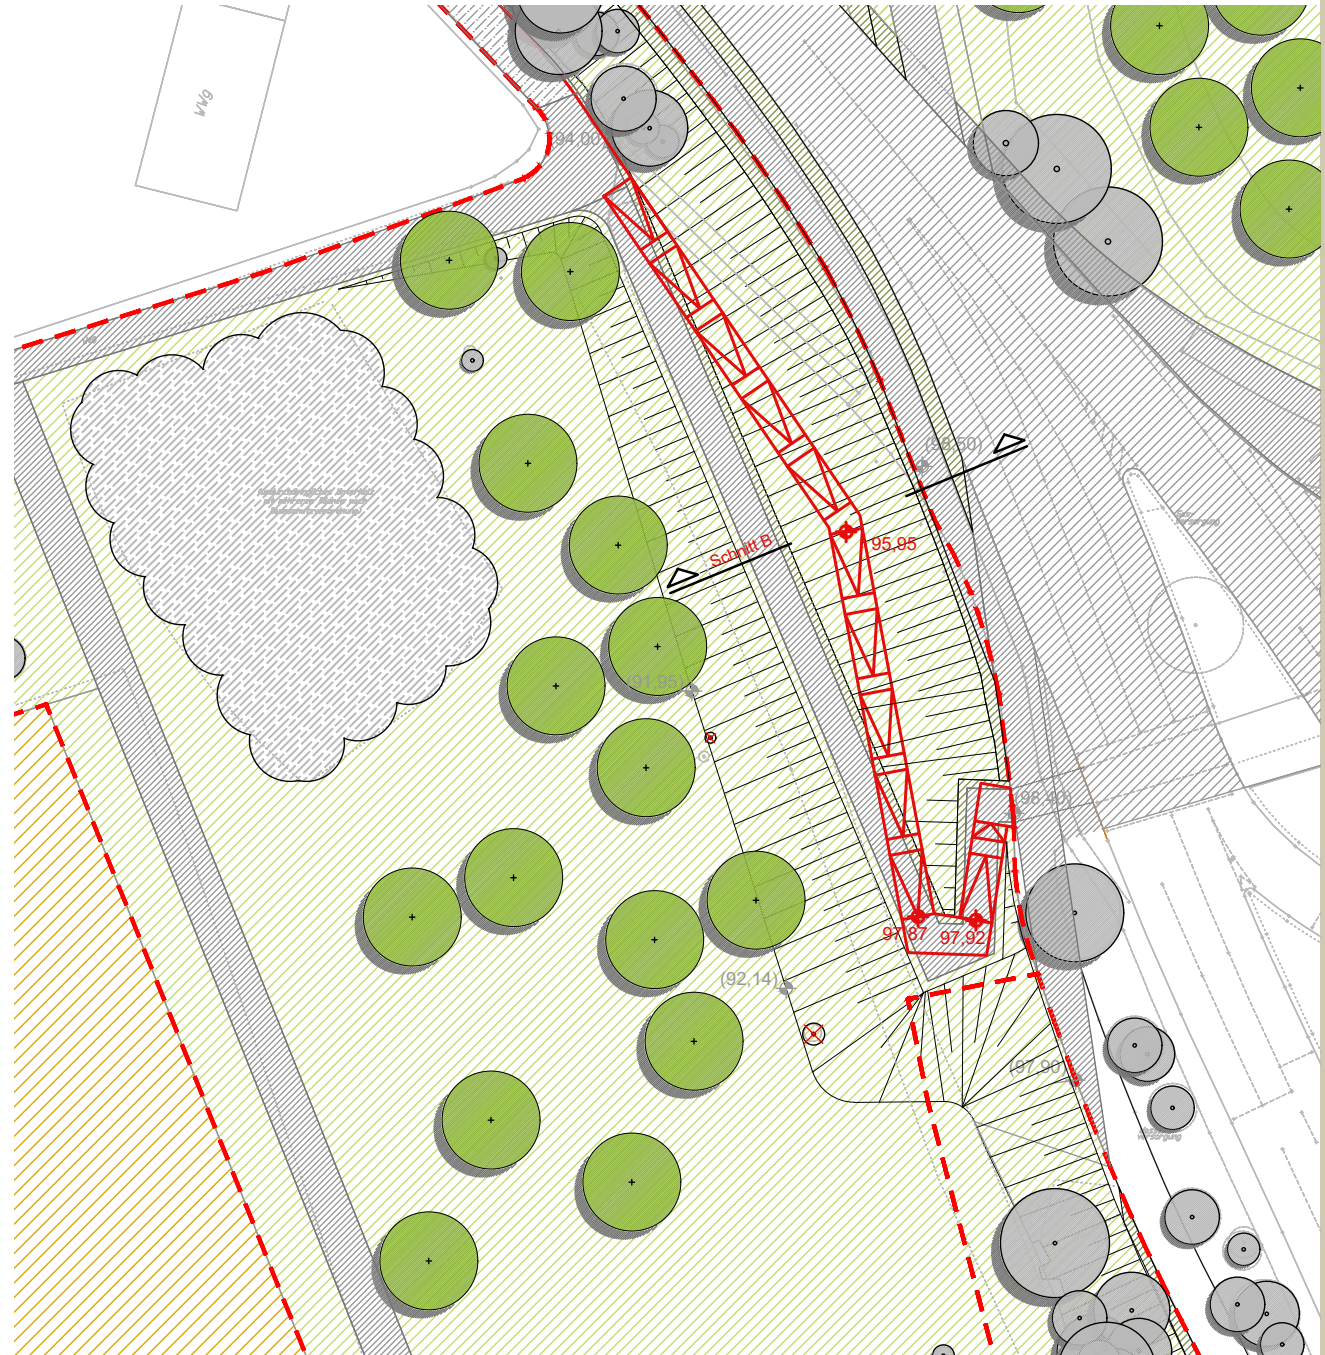

GRÜNZUG NORDOST, RUNDER TISCH 14.11.2018

Lageplan

AUWEIHER

GRÜNZUG NORDOST, RUNDER TISCH 14.11.2018

Auweiher

HOCHGESTADE/ AM AUBUCKEL

GRÜNZUG NORDOST, RUNDER TISCH 14.11.2018

Hochgestade - aktuelle Planung (schematische Darstellung)

GRÜNZUG NORDOST, RUNDER TISCH 14.11.2018

Hochgestade - aktuelle Planung
Prüfung barrierefreie Rampe zum Wingertsbuckel
Variante A

GRÜNZUG NORDOST, RUNDER TISCH 14.11.2018

Hochgestade - aktuelle Planung

Prüfung barrierefreie Rampe zum Wingertsbuckel

Variante A

GRÜNZUG NORDOST, RUNDER TISCH 14.11.2018

Hochgestade - aktuelle Planung
Prüfung barrierefreie Rampe zum Wingertsbuckel
Variante B

GRÜNZUG NORDOST, RUNDER TISCH 14.11.2018

Hochgestade - aktuelle Planung
 Prüfung barrierefreie Rampe zum Wingersbuckel
 Variante B

Lageplan