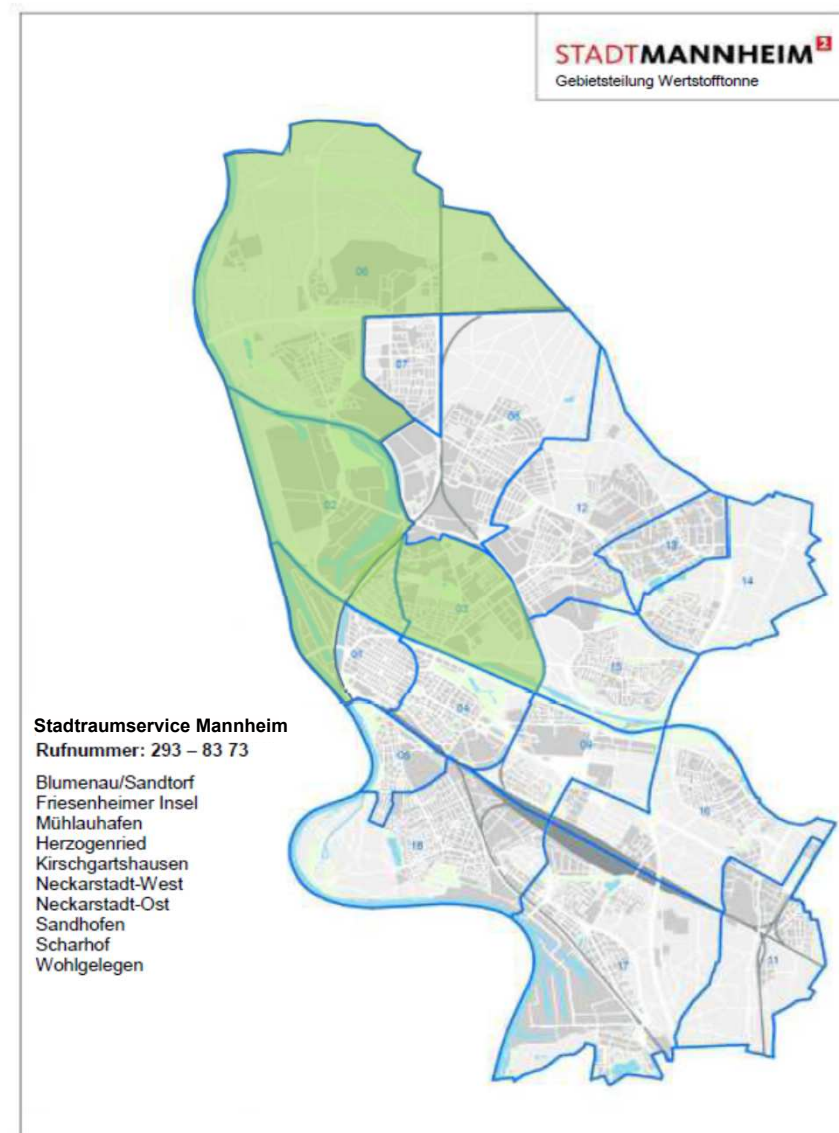

## Straßenliste SRS nach Stadtteilen

### 0607 Blumenau (Sandhofen)

---

Alter Frankfurter Weg  
Ascherslebener Weg  
Auf den Brockenweg  
Auf der Blumenau  
Blankenburger Weg  
Blumenauer Bruch  
Blumenauer Weg  
Braunschweiger Allee  
Brockenweg  
Clausthaler Ring  
Goslarer Weg  
Halberstadter Weg  
Harzburger Weg  
Mansfelder Weg  
Nordhäuser Weg  
Oberer Bruchrand  
Quedlinburger Weg  
Viernheimer Weg  
Welfenweg  
Wernigeroder Weg  
Zellerfelder Weg

### 0202 Friesenheimer Insel (Neckarstadt-West)

---

Einsteinstr.  
Friesenheimer Str.  
Inselstr.  
Max-Born-Str.  
Max-Planck-Str.  
Rudolf-Diesel-Str.  
Walter-Bothe-Str.  
Werner-Heisenberg-Str.

An der Kammerschleuse

Bonadiesstr.

Diffenstr.

Fardelystr.

Franzosenstr.

Hemmerstr.

Hombuschstr.

Industriestr.

Konzstr.