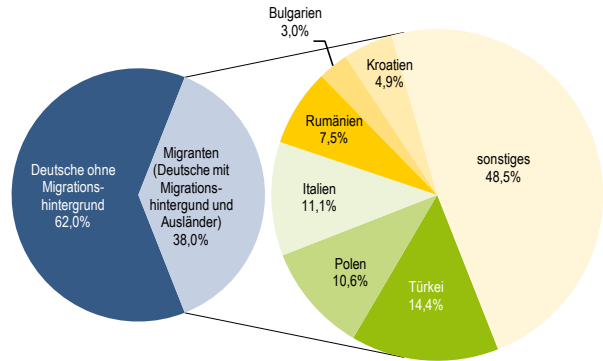

Zuzüge

2.376

Fortzüge

2.316

Saldo

+60

Bevölkerungsprognose von 2017 bis 2038 in %*

+5,6

Privathaushalte

Sinus-Milieus

Wohnungen

Ethnische Zusammensetzung-Bezugsland

Gemeinderatswahl 26. Mai 2019

Wahlbeteiligung in % 54,9

Arbeitsmarkt

Sozialversicherungspflichtig Beschäftigte	12.700
Beschäftigungsquote	60,7%
Arbeitslose	633
Arbeitslosenquotient	3,0%