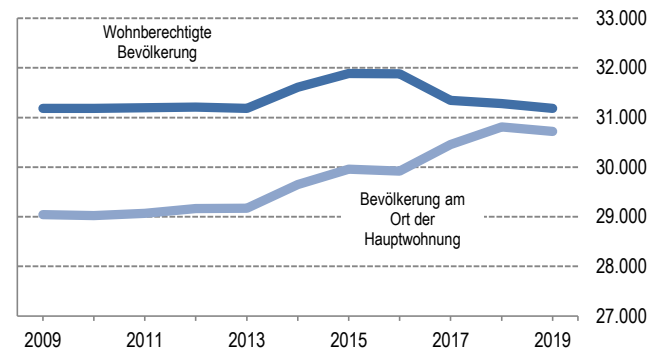

Altersdurchschnitt in Jahren

44,2

Geburten

275

Sterbefälle

350

Saldo

-75

Zuzüge

2.376

Fortzüge

2.316

Saldo

+60

Bevölkerungsprognose von 2017 bis 2038 in %*

+5,6

Privathaushalte

Sinus-Milieus

Wohnungen

Ethnische Zusammensetzung-Bezugsland

Gemeinderatswahl 26. Mai 2019

Wahlbeteiligung in % 54,9

Arbeitsmarkt

Sozialversicherungspflichtig Beschäftigte	12.700
Beschäftigungsquote	60,7%
Arbeitslose	633
Arbeitslosenquotient	3,0%