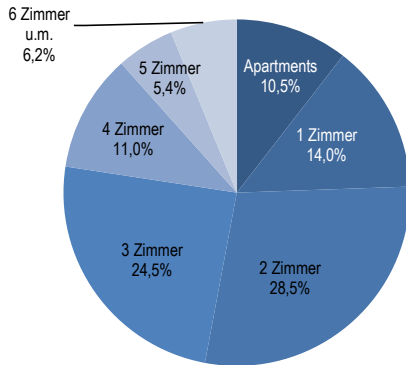

Zuzüge

2.376

Fortzüge

2.316

Saldo

+60

Bevölkerungsprognose von 2017 bis 2038 in %*

+5,6

Privathaushalte

Sinus-Milieus

Wohnungen

Ethnische Zusammensetzung-Bezugsland

Gemeinderatswahl 26. Mai 2019

Wahlbeteiligung in % 54,9

Arbeitsmarkt

Sozialversicherungspflichtig Beschäftigte	12.700
Beschäftigungsquote	60,7%
Arbeitslose	633
Arbeitslosenquotient	3,0%