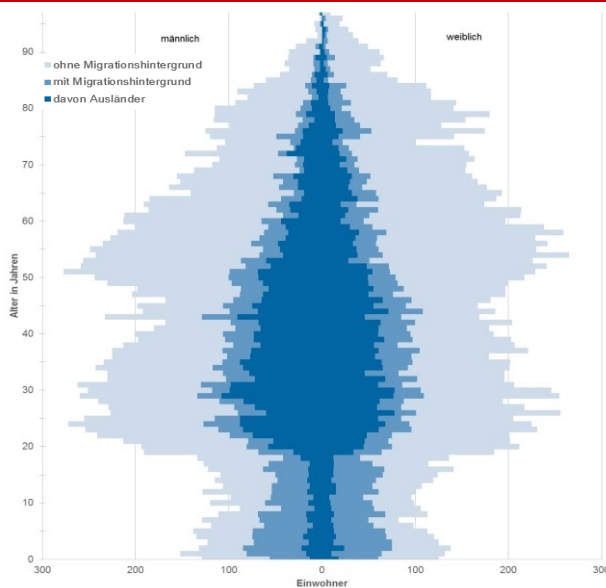

Neckarau

Datenstand: 31.12.2019

Lage und Fläche

Stadtbezirk	16	Neckarau
Stadtteile	161	Neckarau
	162	Niederfeld
	163	Almenhof

Fläche in km²

11,10

Einwohner je km²

2.767

Bevölkerungsstruktur

Wohnberechtigte Bevölkerung		31.182
Bevölkerung am Ort der Hauptwohnung		30.717
männlich	49,7%	15.263
weiblich	50,3%	15.454
ledig	45,1%	13.864
verheiratet/verpartnert	40,2%	12.355
geschieden	8,1%	2.488
verwitwet	6,5%	2.010
römisch-katholisch	27,9%	8.572
evangelisch	23,0%	7.067
sonstige	1,4%	439
keine Angabe	47,7%	14.639
ohne Migrationshintergrund	62,0%	19.032
mit Migrationshintergrund	38,0%	11.685
darunter: Ausländer		6.659

Altersdurchschnitt in Jahren

44,2

Geburten

275

Sterbefälle

350

Saldo

-75

Zuzüge

2.376

Fortzüge

2.316

Saldo

+60

Bevölkerungsprognose von 2017 bis 2038 in %*

+5,6