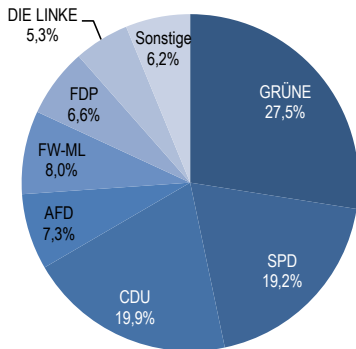

Zuzüge

2.376

Fortzüge

2.316

Saldo

+60

Bevölkerungsprognose von 2017 bis 2038 in %*

+5,6

Privathaushalte

Sinus-Milieus

Wohnungen

Ethnische Zusammensetzung-Bezugsland

Gemeinderatswahl 26. Mai 2019

Wahlbeteiligung in % 54,9

Arbeitsmarkt

Sozialversicherungspflichtig Beschäftigte	12.700
Beschäftigungsquote	60,7%
Arbeitslose	633
Arbeitslosenquotient	3,0%

Kaufkraft

Durchschnittliche Kaufkraft pro Person in €	25.476
Kaufkraftindex pro Person	108
Durchschnittliche Kaufkraft pro Haushalt in €	41.981
Kaufkraftindex pro Haushalt	104

Kraftfahrzeuge

Zugelassene Privat-Pkw	12.727
Privat-Pkw je 1.000 Haushalte	767