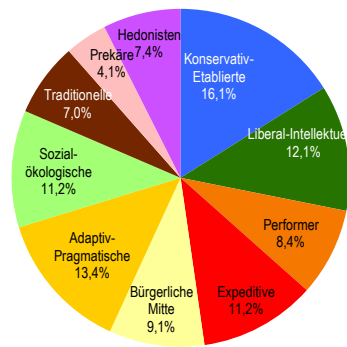

Bevölkerungsstruktur

Wohnberechtigte Bevölkerung		31.182
Bevölkerung am Ort der Hauptwohnung		30.717
männlich	49,7%	15.263
weiblich	50,3%	15.454
ledig	45,1%	13.864
verheiratet/verpartnert	40,2%	12.355
geschieden	8,1%	2.488
verwitwet	6,5%	2.010
römisch-katholisch	27,9%	8.572
evangelisch	23,0%	7.067
sonstige	1,4%	439
keine Angabe	47,7%	14.639
ohne Migrationshintergrund	62,0%	19.032
mit Migrationshintergrund	38,0%	11.685
darunter: Ausländer		6.659

Altersdurchschnitt in Jahren

44,2

Geburten

275

Sterbefälle

350

Saldo

-75

Zuzüge

2.376

Fortzüge

2.316

Saldo

+60

Bevölkerungsprognose von 2017 bis 2038 in %*

+5,6

Privathaushalte

Sinus-Milieus

Wohnungen

Ethnische Zusammensetzung-Bezugsland

Gemeinderatswahl 26. Mai 2019

Wahlbeteiligung in % 54,9

Arbeitsmarkt

Sozialversicherungspflichtig Beschäftigte	12.700
Beschäftigungsquote	60,7%
Arbeitslose	633
Arbeitslosenquotient	3,0%