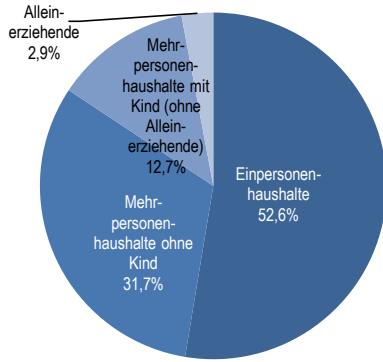

Altersdurchschnitt in Jahren

44,2

Geburten

275

Sterbefälle

350

Saldo

-75

Zuzüge

2.376

Fortzüge

2.316

Saldo

+60

Bevölkerungsprognose von 2017 bis 2038 in %*

+5,6

Privathaushalte

Sinus-Milieus

Wohnungen

Ethnische Zusammensetzung-Bezugsland

Gemeinderatswahl 26. Mai 2019

Wahlbeteiligung in % 54,9

Arbeitsmarkt

Sozialversicherungspflichtig Beschäftigte	12.700
Beschäftigungsquote	60,7%
Arbeitslose	633
Arbeitslosenquotient	3,0%