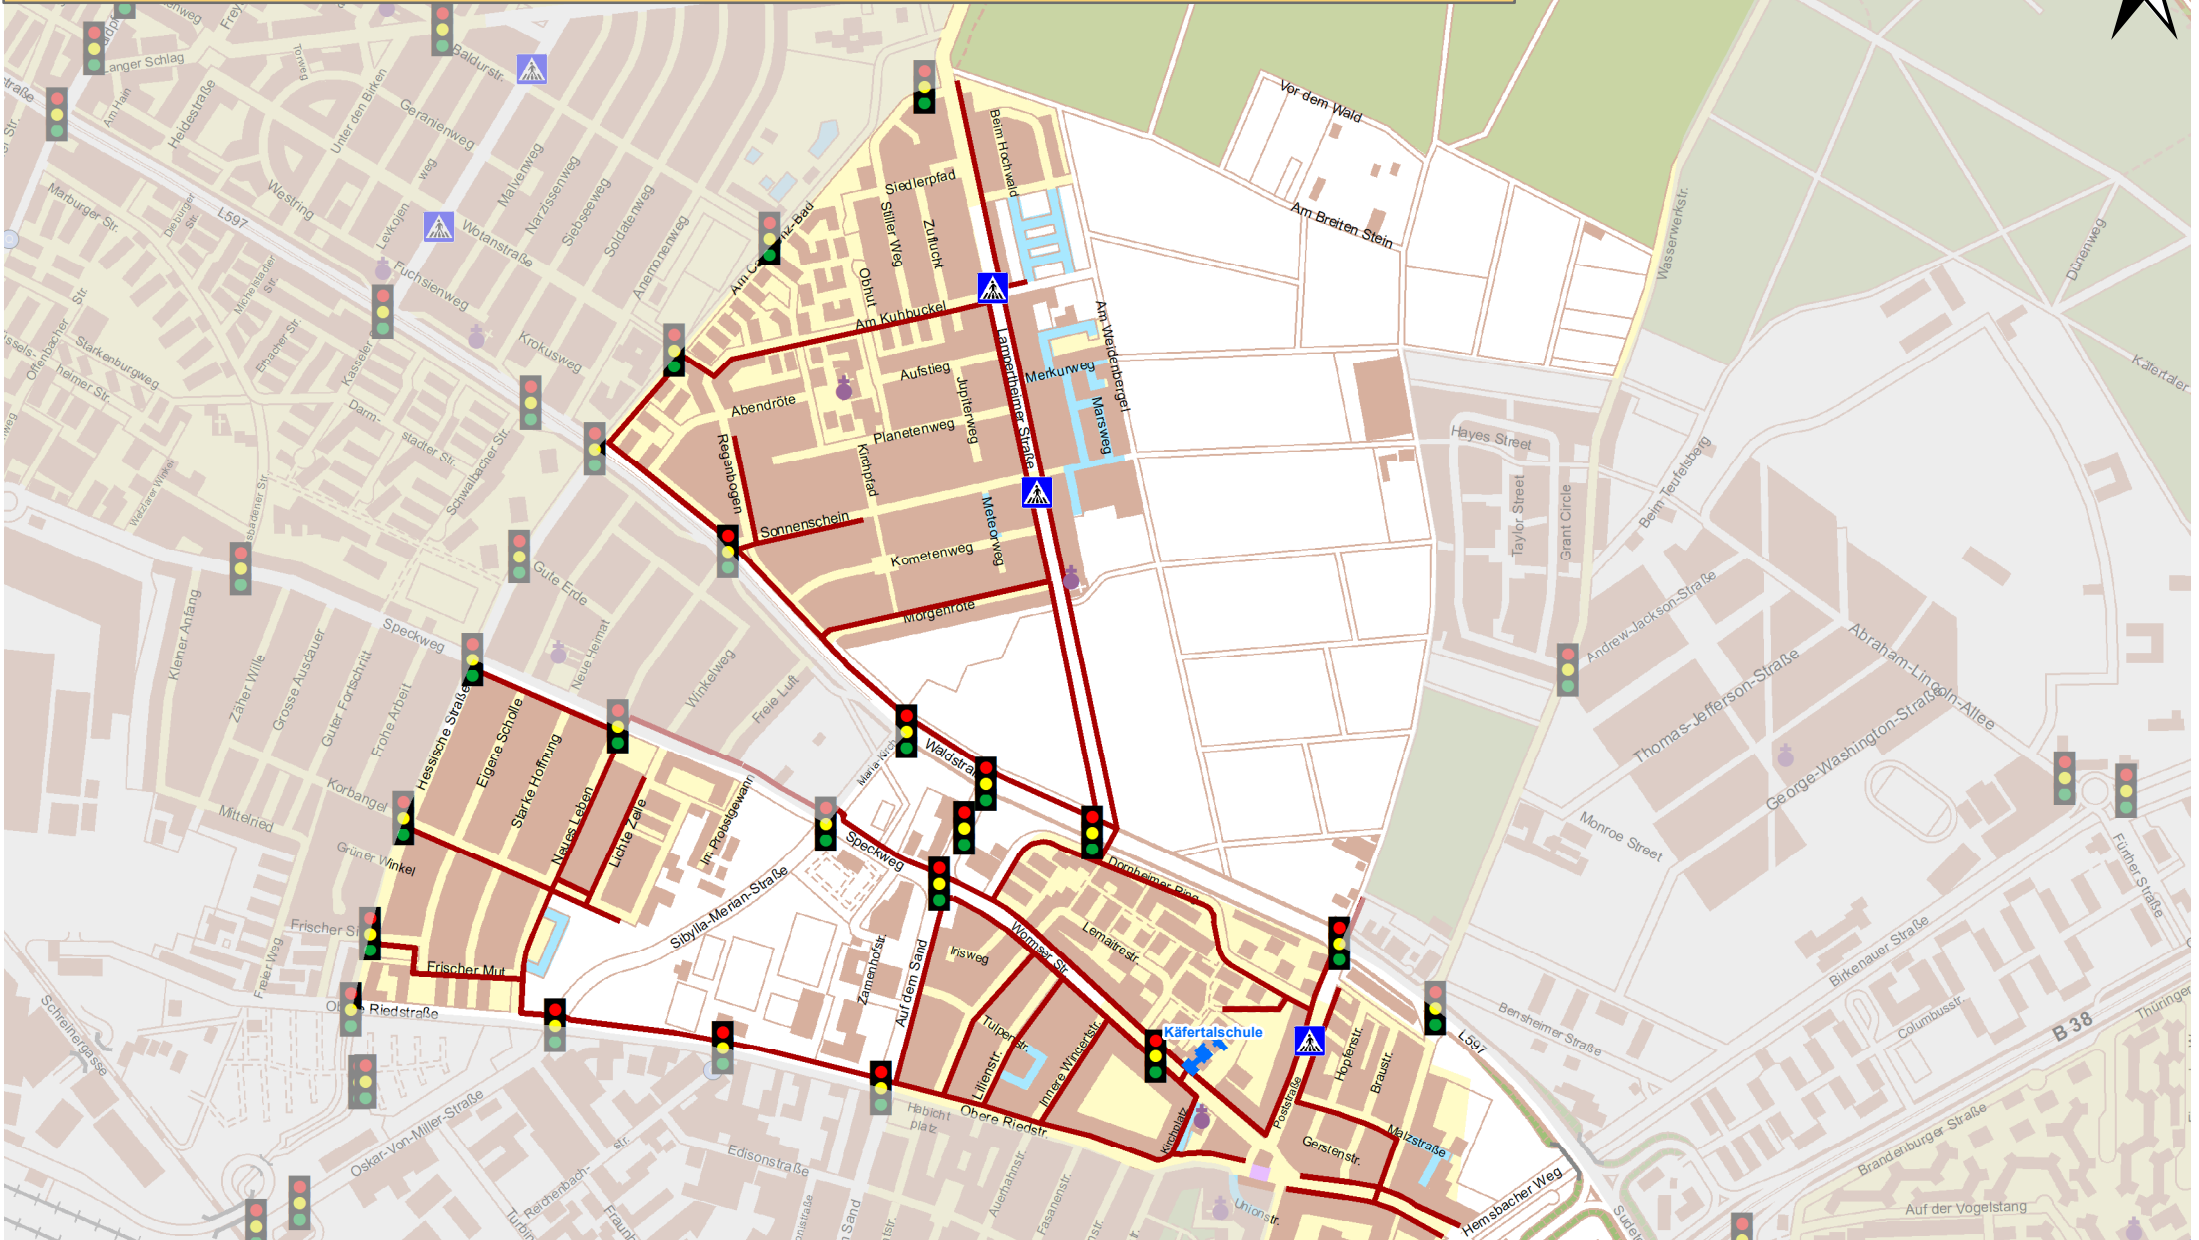

Schulwegplan der Käfertalschule

	Schulwege		Ampel		Fußgängerüberweg		Bahnübergang
	Verkehrsberuhigter Bereich		Unter-/Überführung		Querungshilfe		
	Tempo 30						

STADTMANNHEIM
 Geoinformation
 und Stadtplanung
www.mannheim.de/buerger-sein/schulwegpläne
 Stand: August 2023